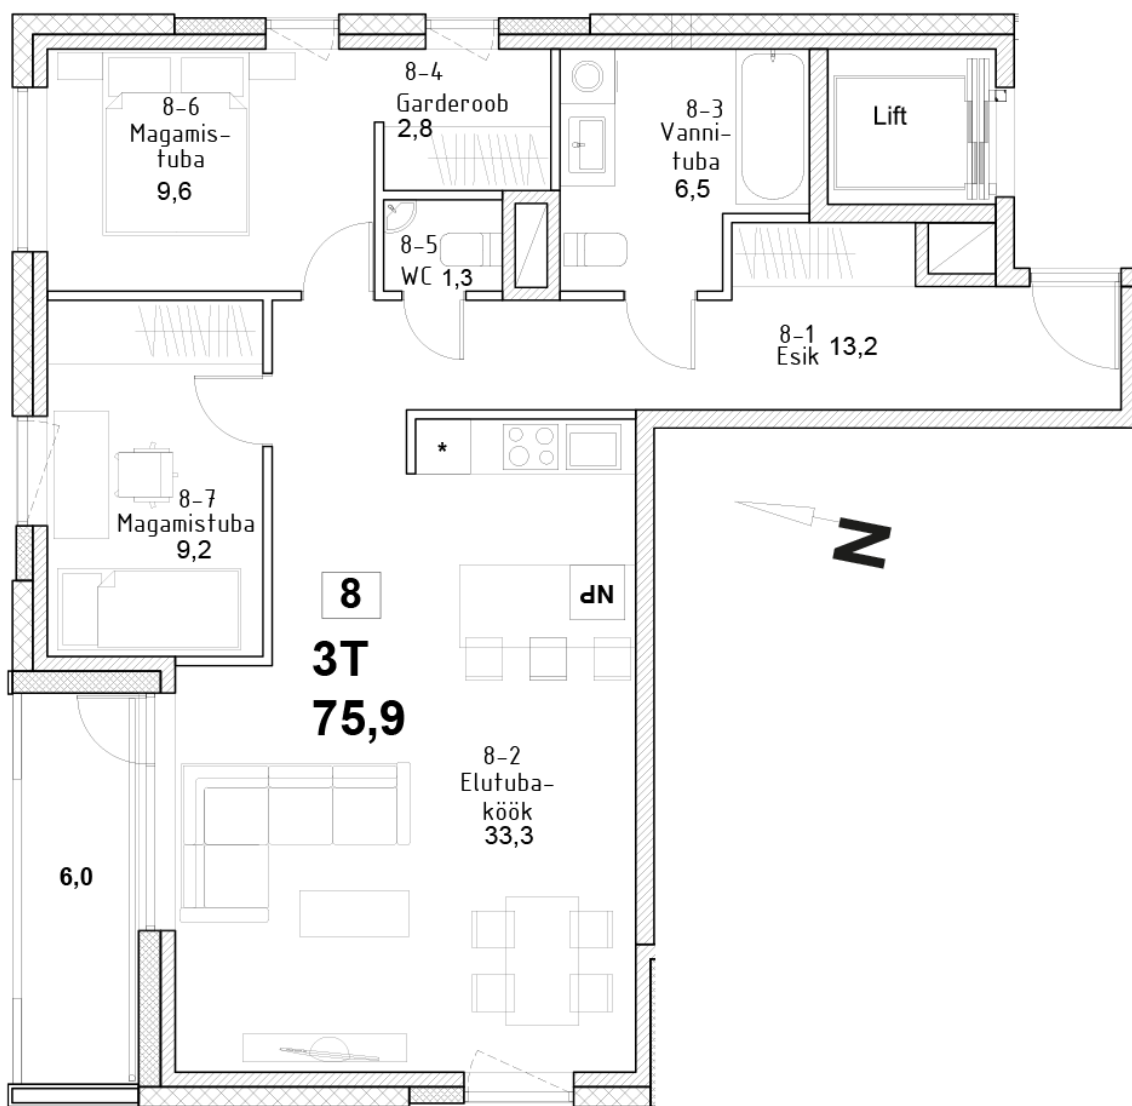

Korteri nr: 8
Tube: 3
Üldpind: 75.9 m²
Hind: 259900 €

olav.leok@pindi.ee

marge.sinimets@pindi.ee