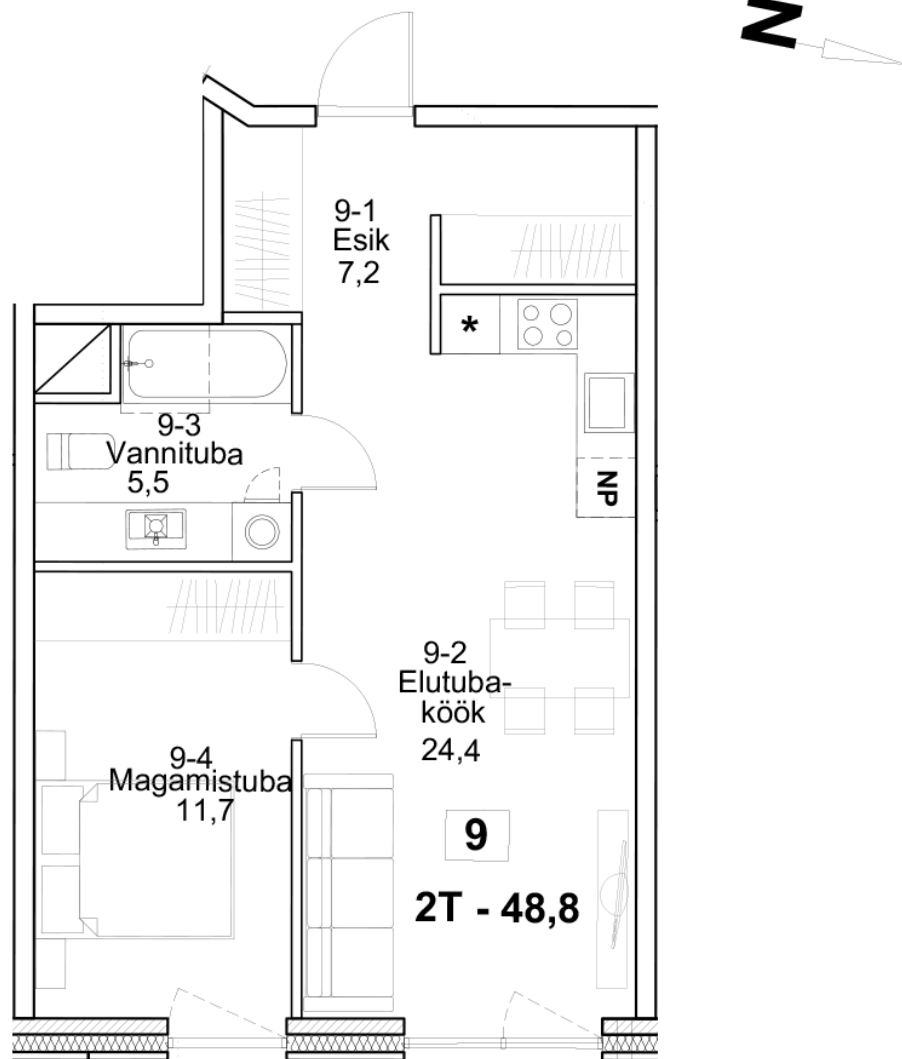

Korteri nr: 9
Tube: 2
Üldpind: 48.8 m²
Hind: 154900 €

olav.leok@pindi.ee

marge.sinimets@pindi.ee