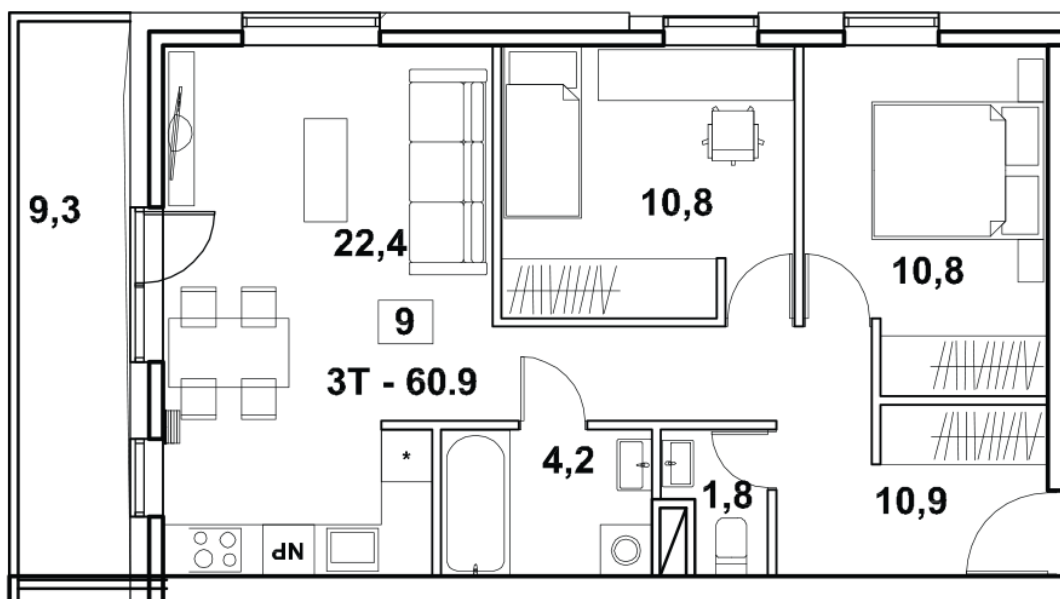

Korteri nr: 9
Tube: 3
Üldpind: 60.9 m²
Hind: 129000 €

Olav Leok
Projektijuht

Pindi Kinnisvara AS
(+372) 505 9898
olav.leok@pindi.ee

Marge Sinimets
Projektijuht

Pindi Kinnisvara AS
(+372) 511 9390
marge.sinimets@pindi.ee