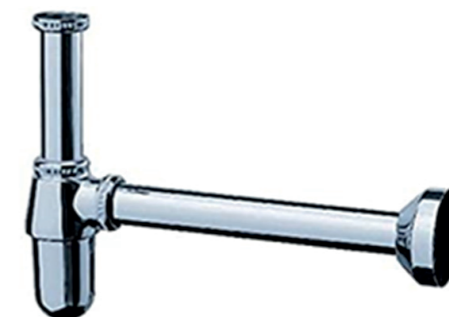

Tootja: Duravit  
450X340mm

+

Vannisegisti  
LOGIS 70

Tootja: Hansgrohe

+

Valamusifoon

Tootja: Hansgrohe

Vann  
FORMA 17 S1  
Tootja: BALTECO  
+  
Vannisegisti  
LOGIS  
Tootja: Hansgrohe  
+  
Dušikomplekt  
CROMETTA 100  
VARIO  
Tootja:  
Hansgrohe